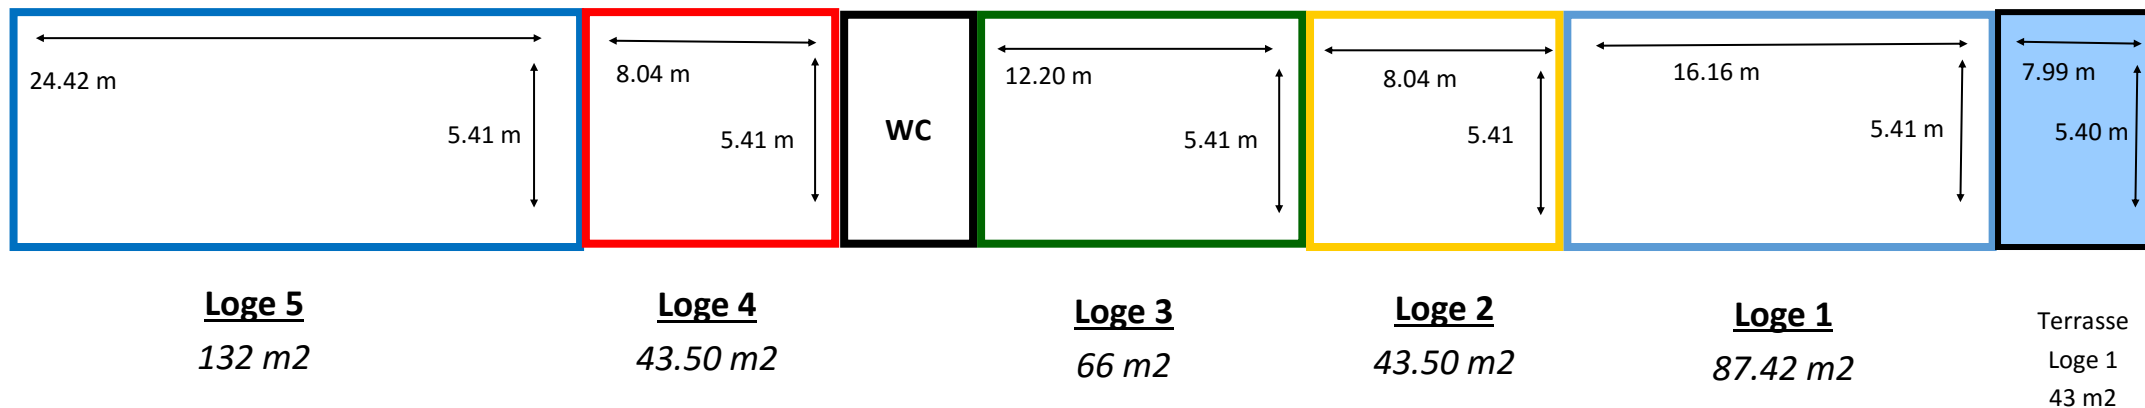

CIRCUIT D'ALBI
★ FRENCH SPEEDWAY ★

PLAN DES LOGES

Toutes nos loges sont équipées d'un évier avec placard et d'un réfrigérateur de type « top ».